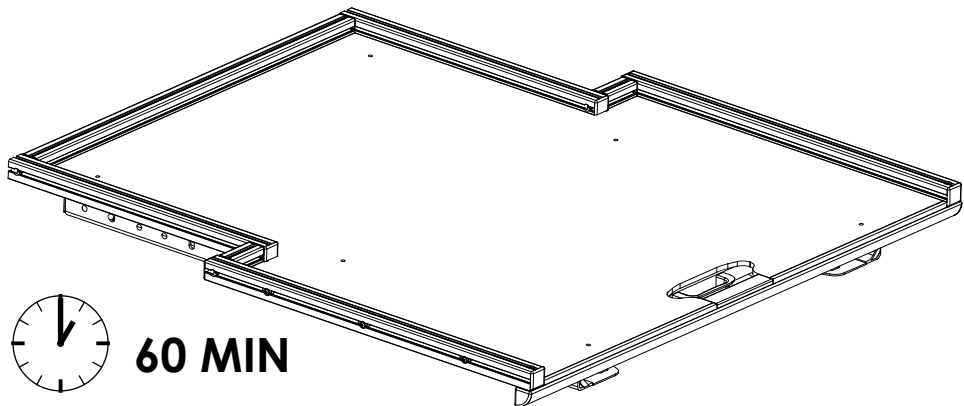

Schublade
Drawer

ASSEMBLY INSTRUCTION

Montageanleitung * Instructions de montage

WORKS

60 MIN