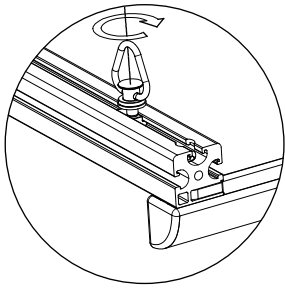

! nur bei Montagesatz universal "11E9290" ("mit Bohren")
! only use with mounting kit universal "11E9290" ("with drilling")

! nur bei Montagesatz universal "11E9290" ("mit Bohren")
! only use with mounting kit universal "11E9290" ("with drilling")

! nur bei Montagesatz universal "11E9290" ("mit Bohren")
! only use with mounting kit universal "11E9290" ("with drilling")

Für Schubläden WORKS mit Montagesatz "ohne Bohren" bitte ab hier wieder mit der WORKS Montageanleitung fortfahren.
For sliding trays WORKS with mounting kit "no drilling" please continue with this WORKS installation manual from this point."