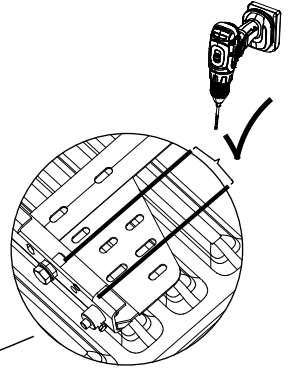

! nur bei Montagesatz universal "11E9290" ("mit Bohren")
! only use with mounting kit universal "11E9290" ("with drilling")