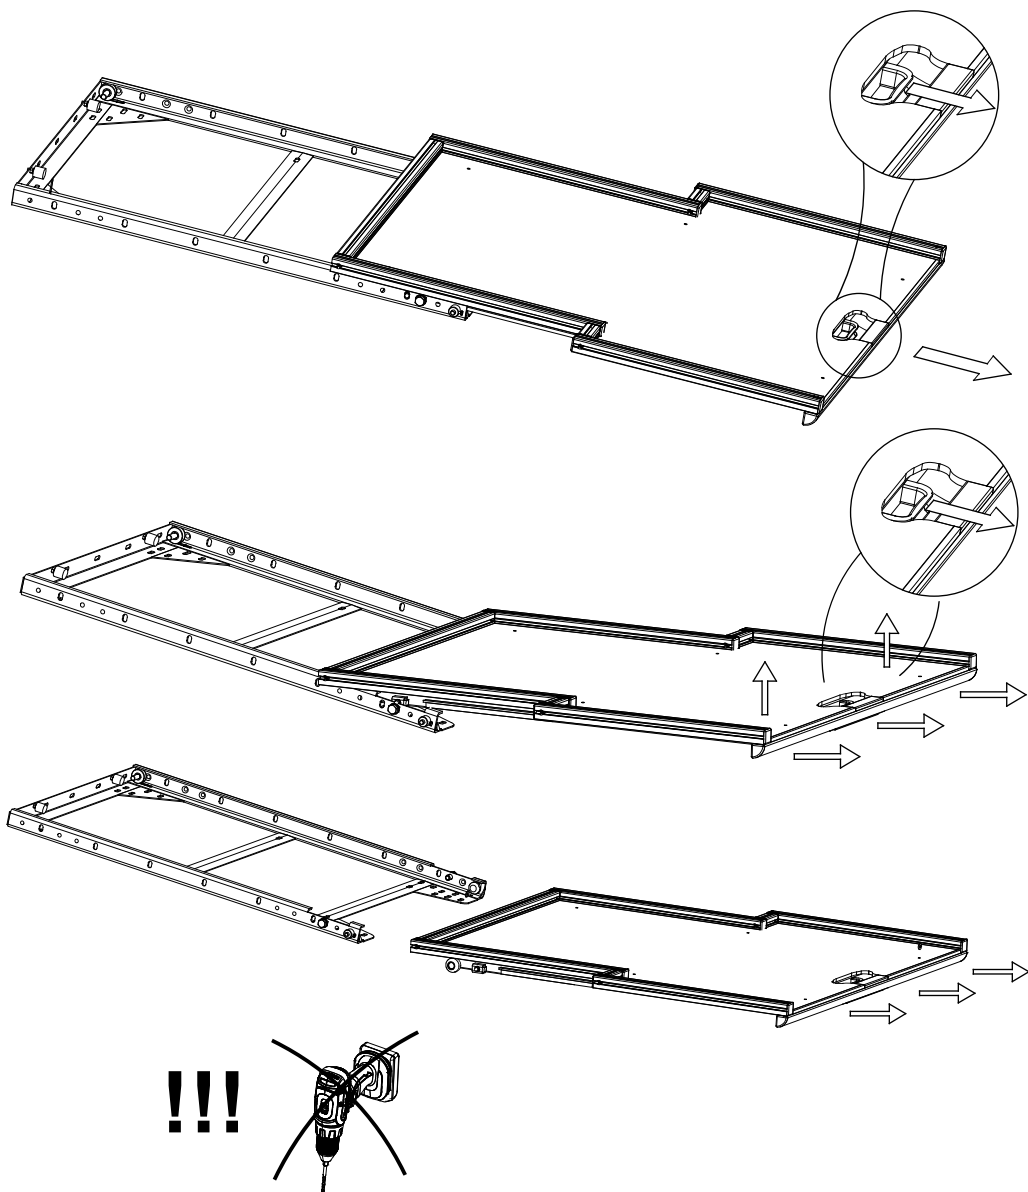

STANDARD

A		M10 x 60	x 4
B		Ø10	x 4
C		Ø10.5	x 8
D		M10	x 4
E			x 4
F			x 4

x 1

M5: 6 Nm
M8: 25 Nm
M10: 50 Nm
M16: 50 Nm

Für Schubladen WORKS mit Montagesatz "ohne Bohren" bitte weiter mit der Anleitung "Montagesatz (Befestigung Schublade ohne Bohren)". Danach bitte auf **Seite 11** oben wieder mit dieser Montageanleitung fortfahren.

For sliding tray WORKS with mounting kit "no drilling" please continue with the manual "Mounting kit (mounting drawer without drilling)" at this point!. Afterwards please continue with **page 11** of this manual.