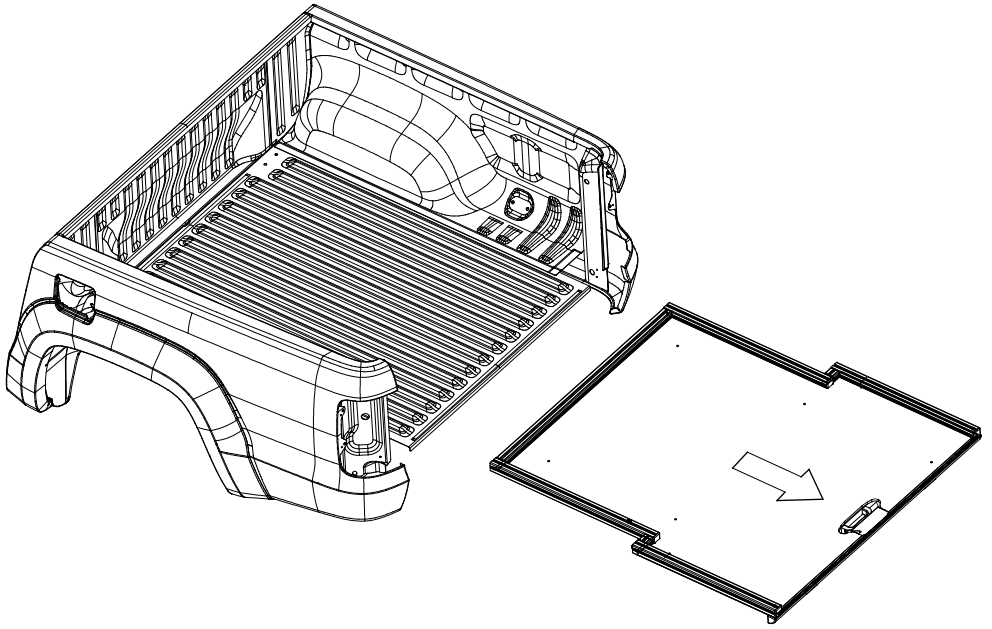

STANDARD

A		M10 x 60	x 4
B		Ø10	x 4
C		Ø10.5	x 8
D		M10	x 4
E			x 4
F			x 4

x 1

M5: 6 Nm
M8: 25 Nm
M10: 50 Nm
M16: 50 Nm

Für Schubladen WORKS mit Montagesatz "ohne Bohren" bitte weiter mit der Anleitung "Montagesatz (Befestigung Schublade ohne Bohren)". Danach bitte auf **Seite 11** oben wieder mit dieser Montageanleitung fortfahren.

For sliding tray WORKS with mounting kit "no drilling" please continue with the manual "Mounting kit (mounting drawer without drilling)" at this point!. Afterwards please continue with **page 11** of this manual.