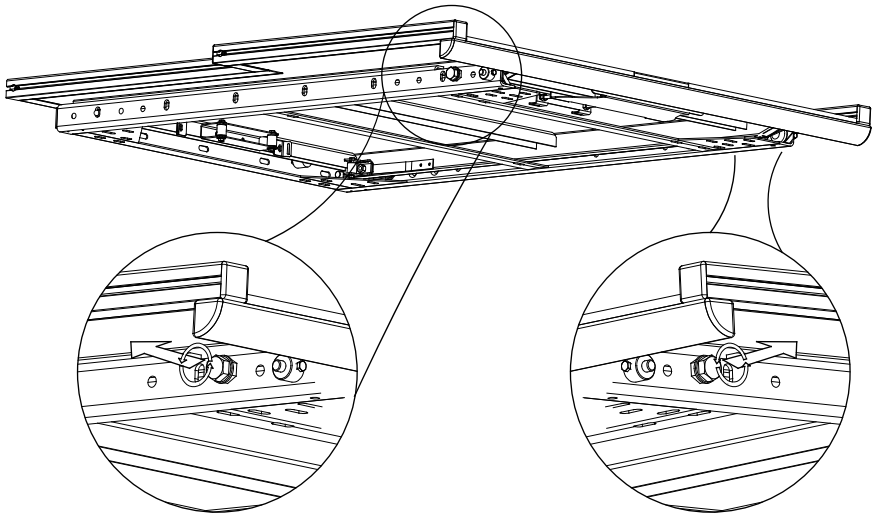

STANDARD

A		M10 x 60	x 4
B		Ø10	x 4
C		Ø10.5	x 8
D		M10	x 4
E			x 4
F			x 4

x 1

M5: 6 Nm
M8: 25 Nm
M10: 50 Nm
M16: 50 Nm

Für Schubladen WORKS mit Montagesatz "ohne Bohren" bitte weiter mit der Anleitung "Montagesatz (Befestigung Schublade ohne Bohren)". Danach bitte auf **Seite 11** oben wieder mit dieser Montageanleitung fortfahren.

For sliding tray WORKS with mounting kit "no drilling" please continue with the manual "Mounting kit (mounting drawer without drilling)" at this point!. Afterwards please continue with **page 11** of this manual.