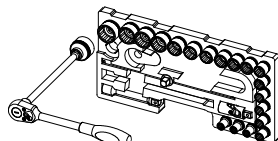

Required tools / Benötigte Werkzeuge / Outillage requis

17,24