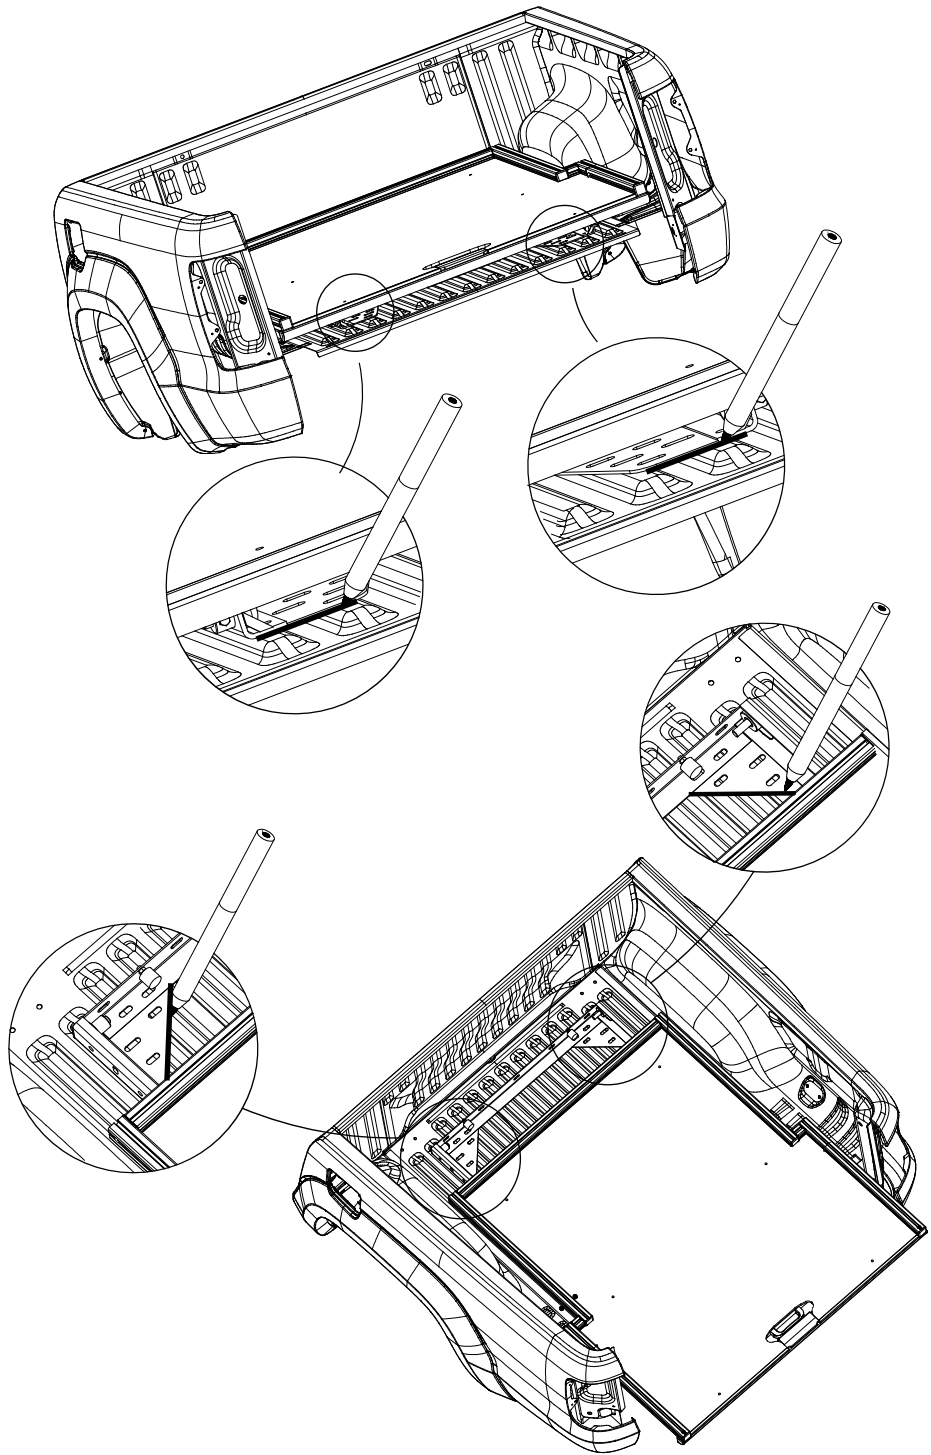

STANDARD

A		M10 x 60	x 4
B		Ø10	x 4
C		Ø10.5	x 8
D		M10	x 4
E			x 4
F			x 4

x 1

M5: 6 Nm
M8: 25 Nm
M10: 50 Nm
M16: 50 Nm

Für Schubladen WORKS mit Montagesatz "ohne Bohren" bitte weiter mit der Anleitung "Montagesatz (Befestigung Schublade ohne Bohren)". Danach bitte auf **Seite 11** oben wieder mit dieser Montageanleitung fortfahren.

For sliding tray WORKS with mounting kit "no drilling" please continue with the manual "Mounting kit (mounting drawer without drilling)" at this point!. Afterwards please continue with **page 11** of this manual.