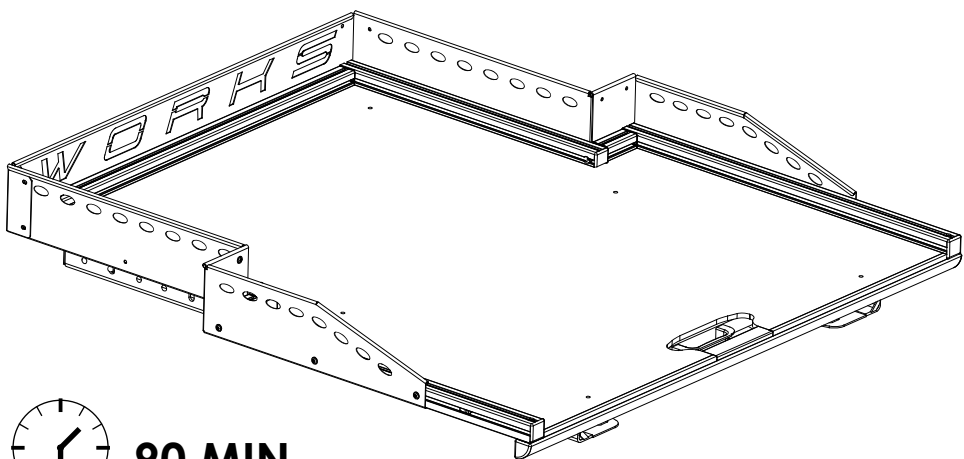

90 MIN

Article Nr : 7500055 rev2 : 12.06.2018

Ullstein Concepts GmbH
Bahnhofstraße 20
85416 Langenbach / Germany

+49 (0)89 809 902 880
+49 (0)89 809 902 881
E-Mail: service@ullsteinconcepts.com

ULLSTEIN
CONCEPTS
GMBH

WWW.ULLSTEINCONCEPTS.COM