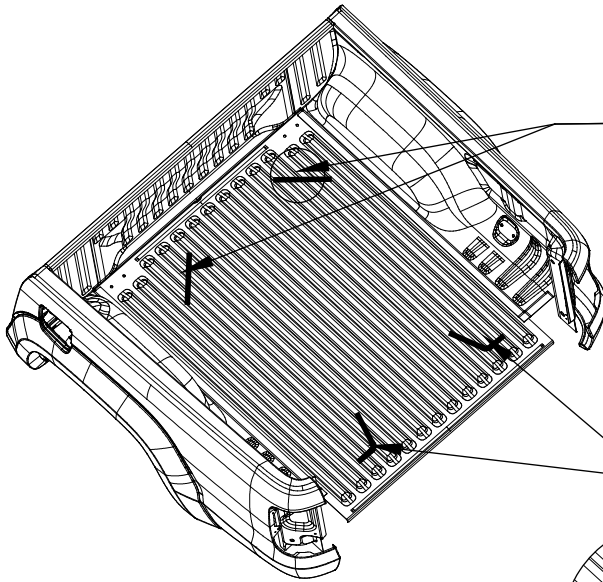

STANDARD

A		M10 x 60	x 4
B		Ø10	x 4
C		Ø10.5	x 8
D		M10	x 4
E			x 4
F			x 4

x 1

M5: 6 Nm
M8: 25 Nm
M10: 50 Nm
M16: 50 Nm

Für Schubladen WORKS mit Montagesatz "ohne Bohren" bitte weiter mit der Anleitung "Montagesatz (Befestigung Schublade ohne Bohren)". Danach bitte auf **Seite 11** oben wieder mit dieser Montageanleitung fortfahren.

For sliding tray WORKS with mounting kit "no drilling" please continue with the manual "Mounting kit (mounting drawer without drilling)" at this point!. Afterwards please continue with **page 11** of this manual.

! nur bei Montagesatz universal "11E9290" ("mit Bohren")
! only use with mounting kit universal "11E9290" ("with drilling")

Distance in mm						
	NI DC	MI DC	IS DC	VW DC	FO DC	TO DC
A	1460	1400	1360	1270	1420	1980
B	1170	1120	1090	1040	1130	600
C	590	420	460	530	350	750
D	300	220	300	180	150	420

! nur bei Montagesatz universal "11E9290" ("mit Bohren")
! only use with mounting kit universal "11E9290" ("with drilling")

Für Schubläden WORKS mit Montagesatz "ohne Bohren" bitte ab hier wieder mit der WORKS Montageanleitung fortfahren.
For sliding trays WORKS with mounting kit "no drilling" please continue with this WORKS installation manual from this point."