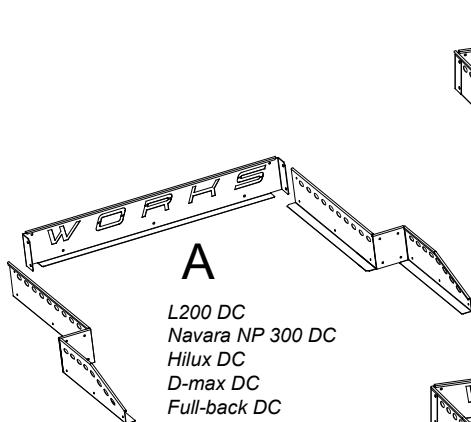

! nur bei Montagesatz universal "11E9290" ("mit Bohren")
! only use with mounting kit universal "11E9290" ("with drilling")

Für Schubläden WORKS mit Montagesatz "ohne Bohren" bitte ab hier wieder mit der WORKS Montageanleitung fortfahren.
For sliding trays WORKS with mounting kit "no drilling" please continue with this WORKS installation manual from this point."

Required tools / Benötigte Werkzeuge / Outillage requis

Part list / Teileliste / Lista de accesorios

			A	B	C	D
A		M6 x 12	x 21	x 19	x 25	x 23
B		Ø 6,4	x 6	x 4	x 6	x 4
C		M6	x 6	x 4	x 6	x 4
D		M6	x 15	x 15	x 19	x 19