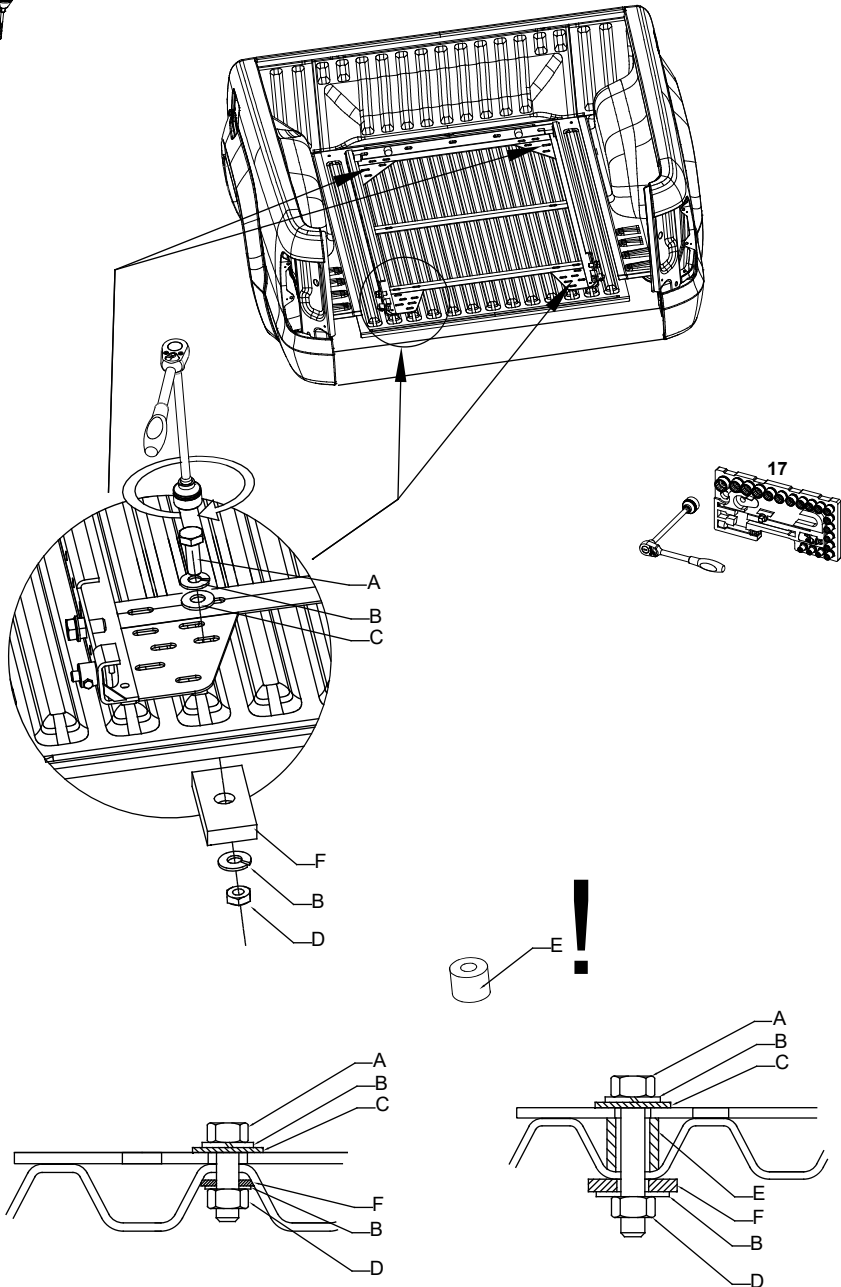

! nur bei Montagesatz universal "11E9290" ("mit Bohren")
! only use with mounting kit universal "11E9290" ("with drilling")

Distance in mm						
	NI DC	MI DC	IS DC	VW DC	FO DC	TO DC
A	1460	1400	1360	1270	1420	1980
B	1170	1120	1090	1040	1130	600
C	590	420	460	530	350	750
D	300	220	300	180	150	420

! nur bei Montagesatz universal "11E9290" ("mit Bohren")
! only use with mounting kit universal "11E9290" ("with drilling")

! nur bei Montagesatz universal "11E9290" ("mit Bohren")
! only use with mounting kit universal "11E9290" ("with drilling")

! nur bei Montagesatz universal "11E9290" ("mit Bohren")
! only use with mounting kit universal "11E9290" ("with drilling")

Für Schubläden WORKS mit Montagesatz "ohne Bohren" bitte ab hier wieder mit der WORKS Montageanleitung fortfahren.
For sliding trays WORKS with mounting kit "no drilling" please continue with this WORKS installation manual from this point."

Required tools / Benötigte Werkzeuge / Outillage requis

Part list / Teileliste / Lista de accesorios

			A	B	C	D
A		M6 x 12	x 21	x 19	x 25	x 23
B		Ø 6,4	x 6	x 4	x 6	x 4
C		M6	x 6	x 4	x 6	x 4
D		M6	x 15	x 15	x 19	x 19