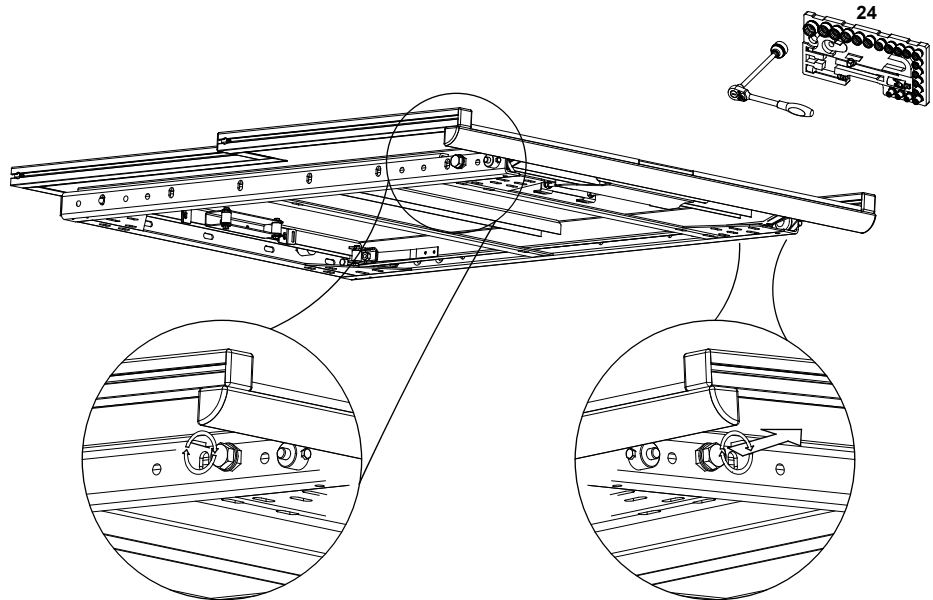

! nur bei Montagesatz universal "11E9290" ("mit Bohren")
! only use with mounting kit universal "11E9290" ("with drilling")

! nur bei Montagesatz universal "11E9290" ("mit Bohren")
! only use with mounting kit universal "11E9290" ("with drilling")

! nur bei Montagesatz universal "11E9290" ("mit Bohren")
! only use with mounting kit universal "11E9290" ("with drilling")

Für Schubläden WORKS mit Montagesatz "ohne Bohren" bitte ab hier wieder mit der WORKS Montageanleitung fortfahren.
For sliding trays WORKS with mounting kit "no drilling" please continue with this WORKS installation manual from this point."