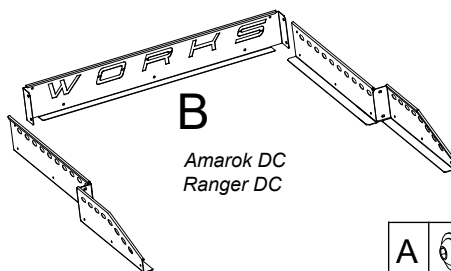

Part list / Teileliste / Lista de accesorios

			A	B	C	D
A		M6 x 12	x 21	x 19	x 25	x 23
B		Ø 6,4	x 6	x 4	x 6	x 4
C		M6	x 6	x 4	x 6	x 4
D		M6	x 15	x 15	x 19	x 19

WORKS
PREMIUM