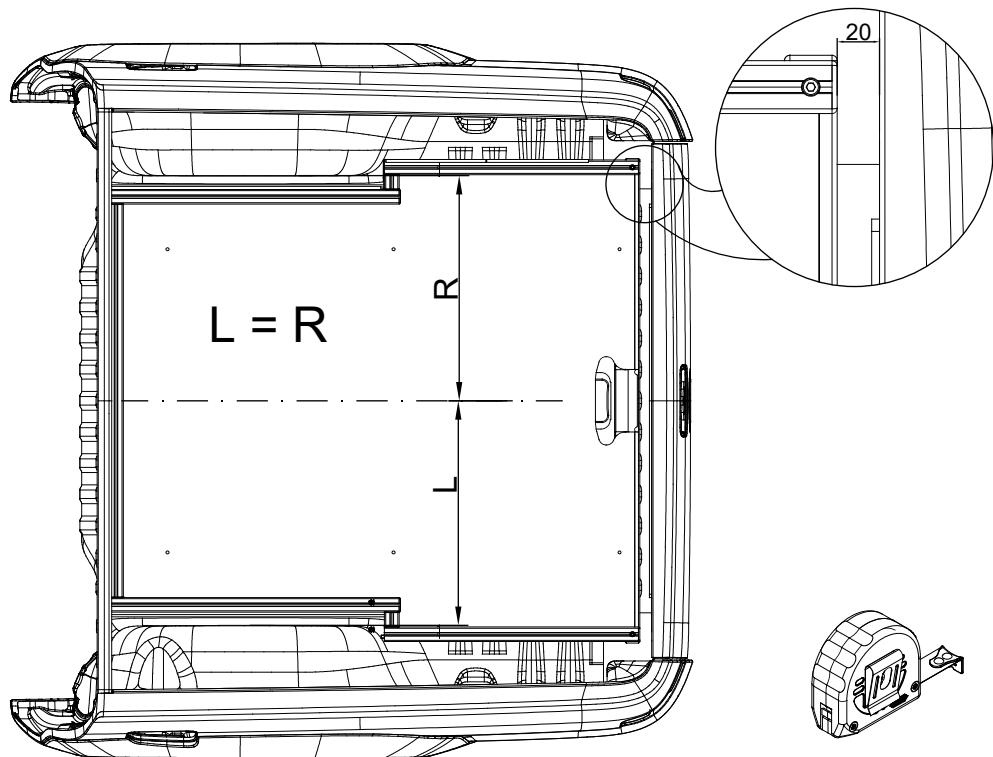

STANDARD

A		M10 x 60	x 4
B		Ø10	x 4
C		Ø10.5	x 8
D		M10	x 4
E			x 4
F			x 4

x 1

M5: 6 Nm
M8: 25 Nm
M10: 50 Nm
M16: 50 Nm

Für Schubladen WORKS mit Montagesatz "ohne Bohren" bitte weiter mit der Anleitung "Montagesatz (Befestigung Schublade ohne Bohren)". Danach bitte auf **Seite 11** oben wieder mit dieser Montageanleitung fortfahren.