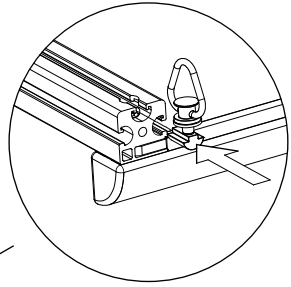

! nur bei Montagesatz universal "11E9290" ("mit Bohren")
! only use with mounting kit universal "11E9290" ("with drilling")

! nur bei Montagesatz universal "11E9290" ("mit Bohren")
! only use with mounting kit universal "11E9290" ("with drilling")

! nur bei Montagesatz universal "11E9290" ("mit Bohren")
! only use with mounting kit universal "11E9290" ("with drilling")

Für Schubläden WORKS mit Montagesatz "ohne Bohren" bitte ab hier wieder mit der WORKS Montageanleitung fortfahren.
For sliding trays WORKS with mounting kit "no drilling" please continue with this WORKS installation manual from this point."