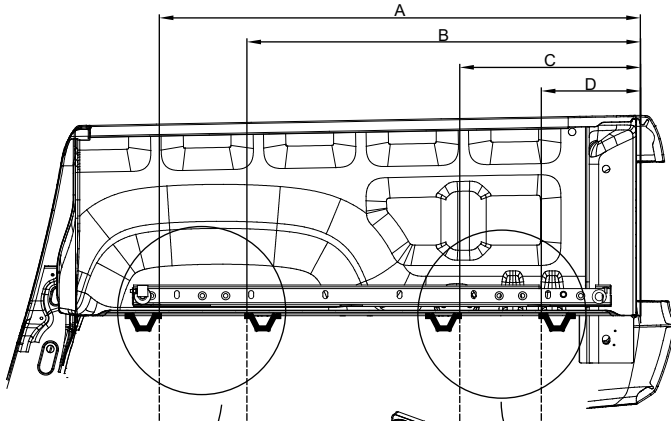

Distance in mm						
	NI DC	MI DC	IS DC	VW DC	FO DC	TO DC
A	1460	1400	1360	1270	1420	1980
B	1170	1120	1090	1040	1130	600
C	590	420	460	530	350	750
D	300	220	300	180	150	420