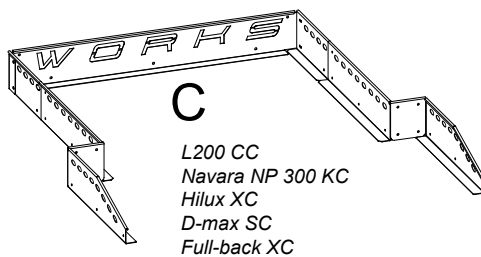

Part list / Teileliste / Lista de accesorios

			A	B	C	D
A		M6 x 12	x 21	x 19	x 25	x 23
B		Ø 6,4	x 6	x 4	x 6	x 4
C		M6	x 6	x 4	x 6	x 4
D		M6	x 15	x 15	x 19	x 19

WORKS
PREMIUM