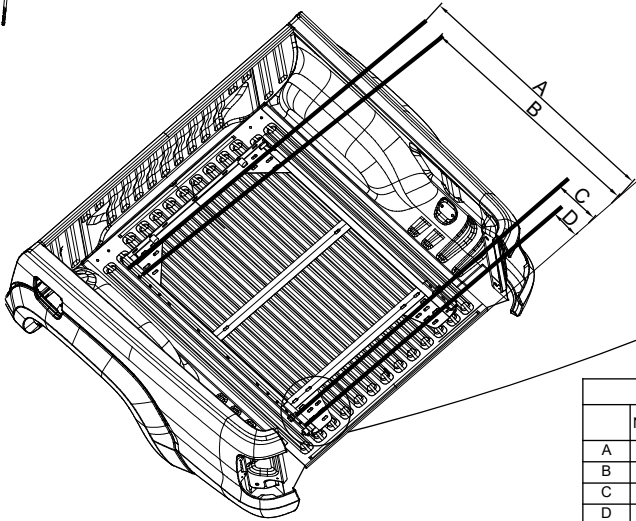

! nur bei Montagesatz universal "11E9290" ("mit Bohren")
! only use with mounting kit universal "11E9290" ("with drilling")