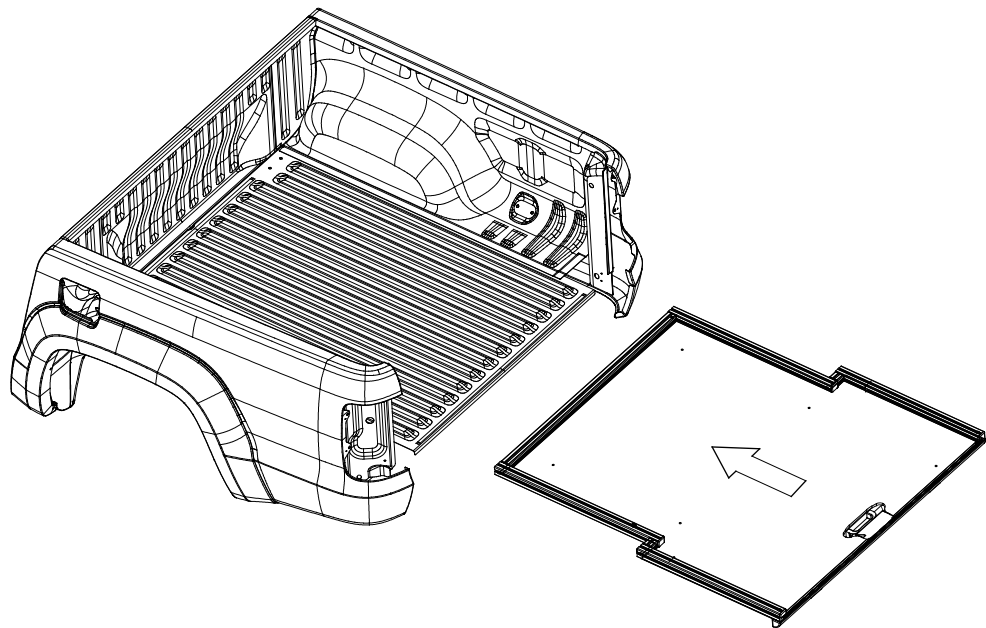

STANDARD

A		M10 x 60	x 4
B		Ø10	x 4
C		Ø10.5	x 8
D		M10	x 4
E			x 4
F			x 4

x 1

M5: 6 Nm
M8: 25 Nm
M10: 50 Nm
M16: 50 Nm

Für Schubladen WORKS mit Montagesatz "ohne Bohren" bitte weiter mit der Anleitung "Montagesatz (Befestigung Schublade ohne Bohren)". Danach bitte auf **Seite 11** oben wieder mit dieser Montageanleitung fortfahren.

For sliding tray WORKS with mounting kit "no drilling" please continue with the manual "Mounting kit (mounting drawer without drilling)" at this point!. Afterwards please continue with **page 11** of this manual.