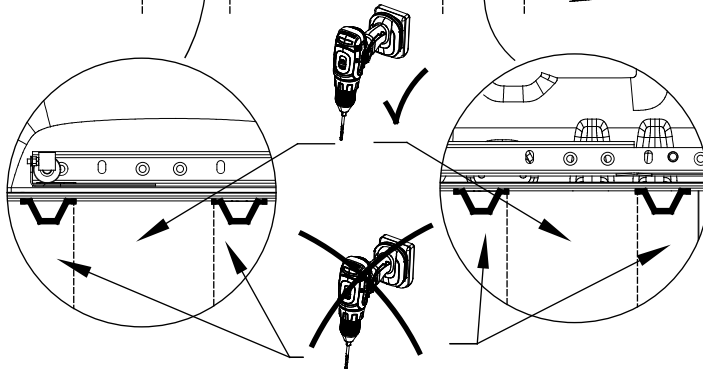

Distance in mm						
	NI DC	MI DC	IS DC	VW DC	FO DC	TO DC
A	1460	1400	1360	1270	1420	1980
B	1170	1120	1090	1040	1130	600
C	590	420	460	530	350	750
D	300	220	300	180	150	420